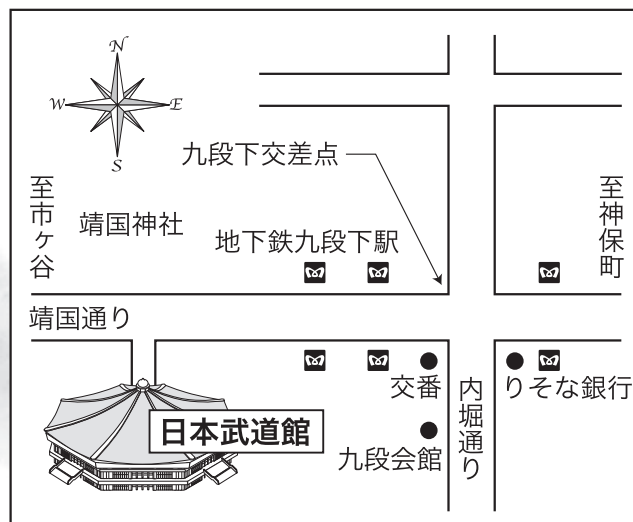

第2部 13:34~15:50(予定)

円心流居合据物斬剣法
戸田派武甲流薙刀術
心月無想柳流柔術
天然理心流剣術
神道夢想流杖術
竹内流柔術 日下捕手開山
荒木流軍用小具足
初實剣理方一流剣術
鹿島神傳直心影流剣術
肥後古流長刀
為我流派勝新流柔術
雲弘流剣術
鐘捲流抜刀術
風傳流槍術
北辰一刀流剣術
関口流抜刀術
陽流砲術

※ 大会当日、プログラム(A4判・60頁・500円)を会場内で販売します。

日時 平成22年2月7日(日)10時30分開会

入場料 一般・大学生500円 小・中・高300円

会場 日本武道館 九段下駅から徒歩5分

交通機関: 東京メトロ東西線・半蔵門線・都営新宿線「九段下駅」下車 徒歩5分